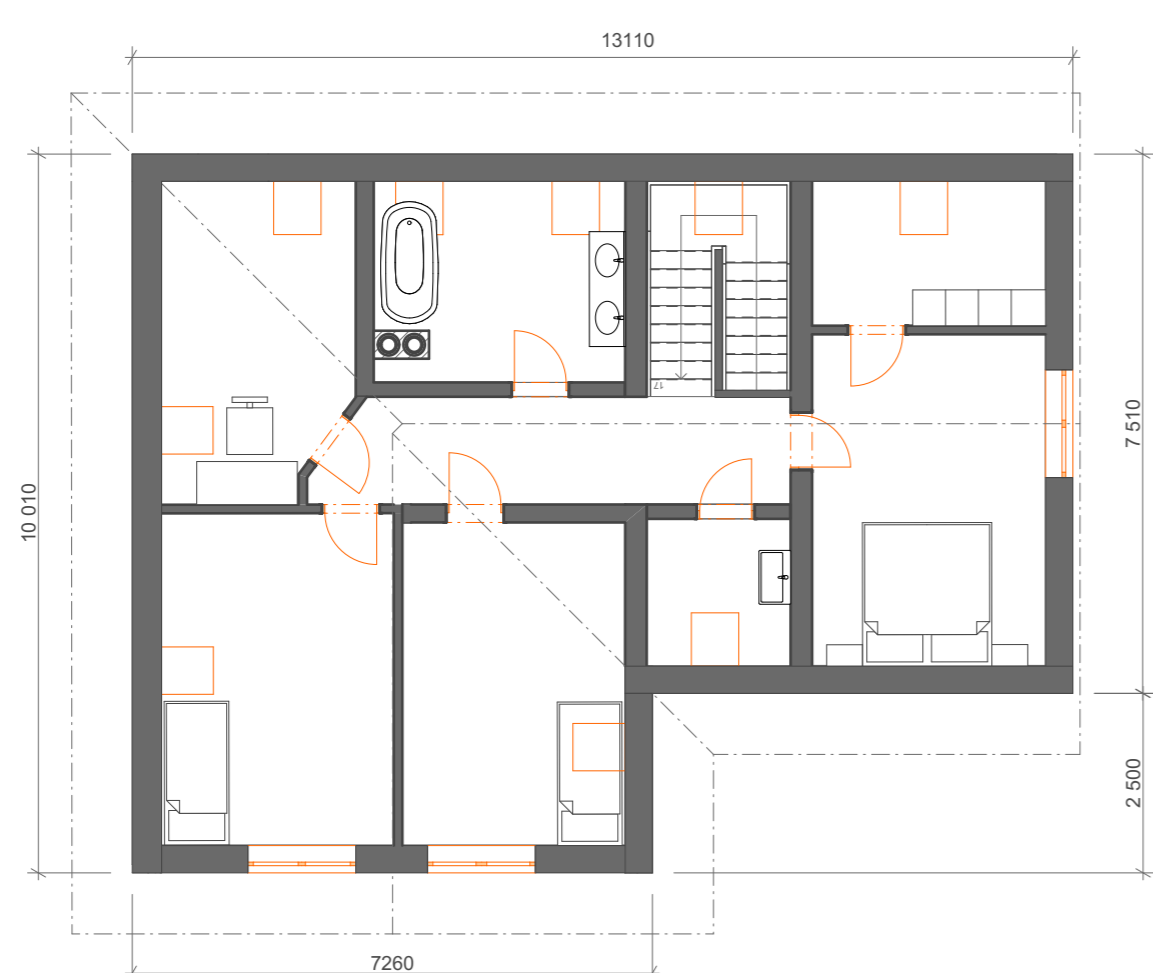

## #AGELESS

1. NP MĚŘÍTKO 1:100

RODINNÝ DŮM #AGELESS PRO 4-6 ČLENOU RODINU JE PŘEDEVŠÍM PRO NADŠENCE ŠIKMÝCH STŘECH. DRUHÉ PATRO OBJEKTU JE PROSVĚTLENO STŘEŠNÍMI OKNY VELUX, VČETNĚ KOUPELNY A SCHODIŠŤOVÉHO PROSTORU. OBJEKT JE TĚDY VE VŠECH PROSTORÁCH KRÁSNĚ PROSVĚTLEN A PŮSOBÍ ÚTULNĚ. DŮM JE NÍZKOENERGETICKÝ.

2. NP MĚŘÍTKO 1:100

AUTOR: GABRIELA VACULÍKOVÁ ŠK. ROK: 2017/18  
 ODBORNÝ DOZOR: ING. ONDŘEJ LYČKA  
 ŠKOLA: SPŠ STAVEBNÍ KUDELOVA 8, BRNO  
 KATEGORIE: I. PROJEKT RODINNÉHO DOMU

**VELUX®**