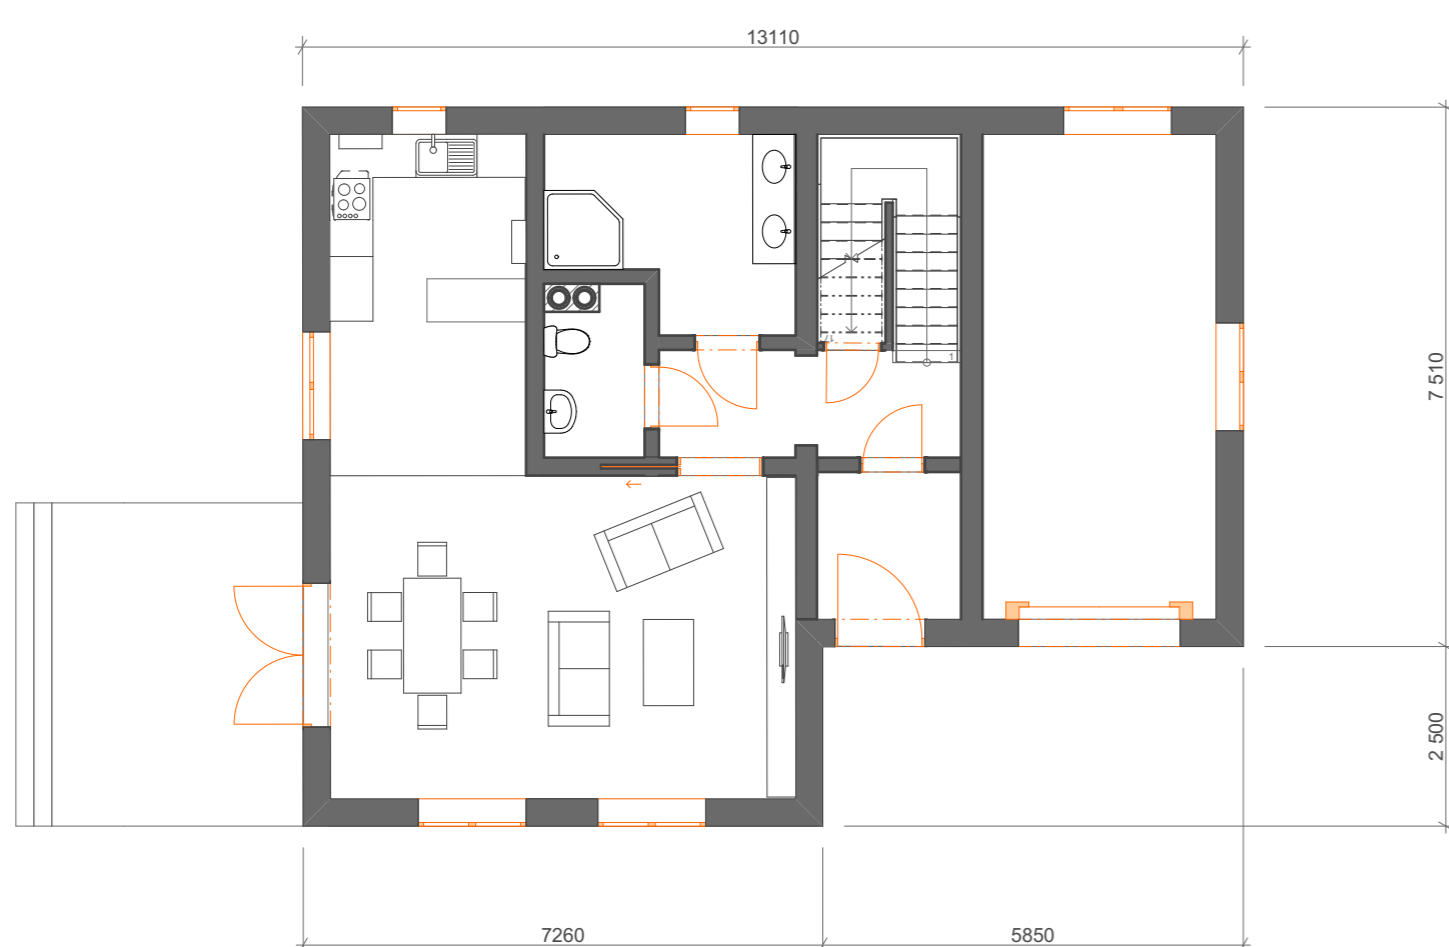

## #AGELESS

1. NP MĚŘÍTKO 1:100

RODINNÝ DŮM #AGELESS PRO 4-6 ČLENOU RODINU JE PŘEDEVŠÍM PRO NADŠENCE ŠIKMÝCH STŘECH. DRUHÉ PATRO OBJEKTU JE PROSVĚTLENO STŘEŠNÍMI OKNY VELUX, VČETNĚ KOUPELNY A SCHODIŠŤOVÉHO PROSTORU. OBJEKT JE TĚDY VE VŠECH PROSTORÁCH KRÁSNĚ PROSVĚTLEN A PŮSOBÍ ÚTULNĚ. DŮM JE NÍZKOENERGETICKÝ.

2. NP MĚŘÍTKO 1:100

AUTOR: GABRIELA VACULÍKOVÁ ŠK. ROK: 2017/18  
 ODBORNÝ DOZOR: ING. ONDŘEJ LYČKA  
 ŠKOLA: SPŠ STAVEBNÍ KUDELOVA 8, BRNO  
 KATEGORIE: I. PROJEKT RODINNÉHO DOMU

**VELUX®**